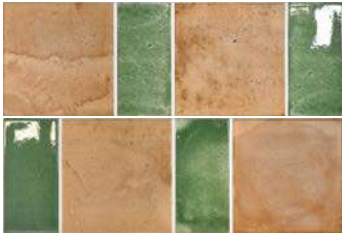

PORTOFINO TERRA EMERALD
15x45 cm. / 6"x18" · **K29**