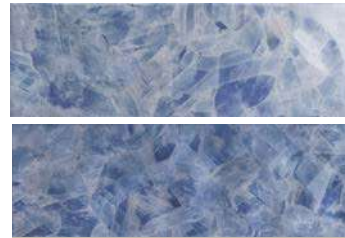

ZILIJ WHITE 15x45cm. / 6"x18"

ZILIJ JEWEL NAVY 15x45cm. / 6"x18"

ZILIJ SAGE 15x45cm. / 6"x18"

Waterworld 15x45 cm. / 6"x18"

PORCELÁNICO
PORCELAIN TILE · GRÈS CÉRAMÉ

WATERWORLD TURQUOISE
15x45 cm. / 6"x18" · **K38**