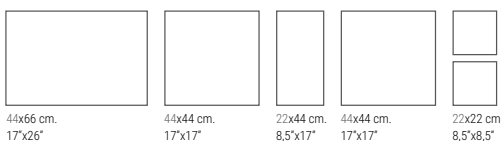

A BOX CONTAINS: 6 pieces

UNA CAJA CONTIENE: 6 piezas

44x66 cm.
17"x26"

44x44 cm.
17"x17"

22x44 cm.
8,5"x17"

44x44 cm.
17"x17"

22x22 cm.
8,5"x8,5"

1 PALET CONTAINS: 30 boxes / 26,1 SQM / 655 Kg.

UN PALET CONTIENE: 30 cajas / 26,1 SQM / 655 Kg.

Realonda aconseja mezclar piezas de diferentes cajas en el momento del montaje para obtener un mejor efecto y acabado más auténtico. Comience a instalar los azulejos desde una esquina de la habitación y trabaje hacia fuera.

En el momento de la instalación deje un espacio de 3 mm entre cada pieza para la junta. Utilice un espaciador de 3 mm o cruceta entre azulejos para mayor precisión. Para construir el módulo que propone Realonda debe tener en cuenta que algunas piezas pueden variar hasta 1 mm su calibre (específicamente las piezas de 22x22 cm) debido a las tolerancias de fabricación admitidas. Para solventar esta variación puede girar las piezas probando sus diferentes lados o dejar algunos milímetros de más en la junta de cada lado. Cuando el suelo esté completamente instalado, golpee ligeramente en todas las baldosas con un mazo de goma y un bloque de madera, para asegurar el nivel y unión entre las piezas. Quitar el exceso de adhesivo de las juntas con una espátula, y de las piezas con una esponja húmeda. No camine sobre los azulejos hasta que no esté completamente seco y perfectamente fijado, generalmente transcurridas 24 horas.

Para completar un módulo de nuestro patrón estándar (composición 1 y composición 2) necesitas 3 cajas que contienen el mismo número de piezas cada una (0,87 m2/caja x 3 Cajas = 18 piezas de diferentes tamaños), multiplique esta cantidad hasta que obtenga el área total que necesita. Para completar el módulo de la composición 3 se necesitan 2 cajas. El tamaño de las juntas o espacio entre las piezas se pueden ajustar a otra medida diferente a la aconsejada, pero siempre bajo la responsabilidad del profesional.

La empresa Realonda S.A. se reserva el derecho de anular y modificar, total o parcialmente, cualquiera de los modelos, colores, formatos, referencias y especificaciones técnicas contenidas en este catálogo en beneficio del producto y del cliente. Debido a los procesos de impresión, los colores de las piezas y los ambientes que aparecen en este catálogo son orientativos, nunca exactos

The company Realonda S.A. reserves the right to cancel or modify, fully or partially, any of the models, colours, sizes, references and technical specifications found within this catalogue, in order to improve the product to the benefit of the customer. Due to the printing processes, the colours of the individual images & settings which appear in this catalogue, are orientative & not always exact.