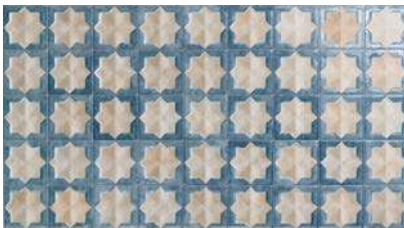

TETUAN ARENA AQUA
31x56 cm. / 12"x22" · **K28**