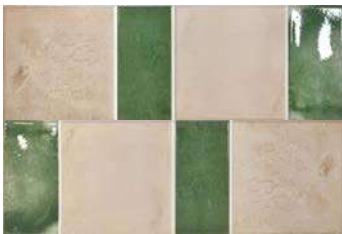

digital**GLAZE**

PORTOFINO TERRA EMERALD
15x45 cm. / 6"x18" · **K29**

PORTOFINO TERRA WHITE
15x45 cm. / 6"x18" · **K29**

PORTOFINO TERRA MATTE
15x45 cm. / 6"x18" · **K29**

PORTOFINO ARENA EMERALD
15x45 cm. / 6"x18" · **K29**