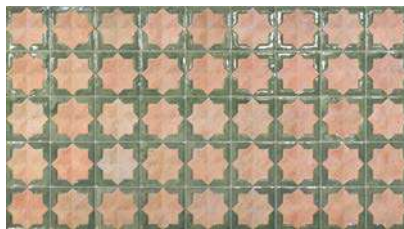

TETUAN COTTO BLUE
31x56 cm. / 12"x22" · **K28**

TETUAN TERRA COBALT
31x56 cm. / 12"x22" · **K28**

TETUAN ARENA EMERALD
31x56 cm. / 12"x22" · **K28**

TETUAN COTTO EMERALD
31x56 cm. / 12"x22" · **K28**

TETUAN COTTO WHITE 31x56cm. / 12"x22"