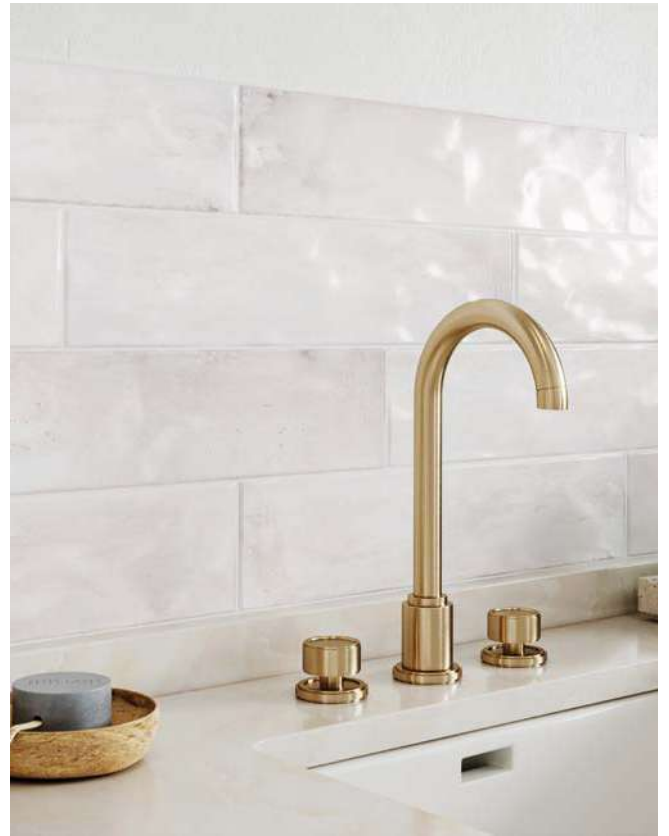

ZILIJ OCEAN 15x45cm. / 6"x18"

ZILIJ JEWEL SMOKE 15x45cm. / 6"x18"

ZILIJ JEWEL SAGE 15x45cm. / 6"x18"

ZILIJ JEWEL OCEAN 15x45cm. / 6"x18"

ZILIJ JEWEL WHITE 15x45cm. / 6"x18"

ZILIJ SMOKE 15x45cm. / 6"x18" · WESTBURY GREY 33x33cm. / 13"x13"