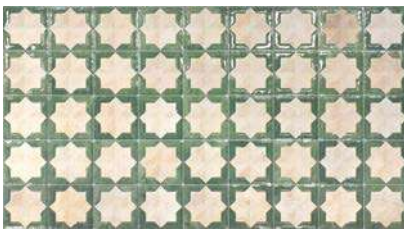

TETUAN COTTO BLUE
31x56 cm. / 12"x22" · **K28**

TETUAN TERRA COBALT
31x56 cm. / 12"x22" · **K28**

TETUAN ARENA EMERALD
31x56 cm. / 12"x22" · **K28**

TETUAN COTTO EMERALD
31x56 cm. / 12"x22" · **K28**

TETUAN COTTO WHITE 31x56cm. / 12"x22"