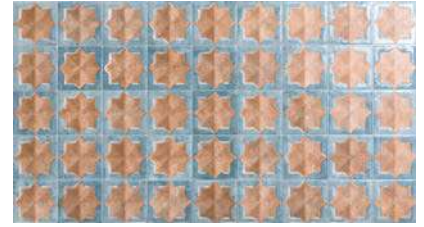

TETUAN TERRA AQUA
31x56 cm. / 12"x22" · **K28**