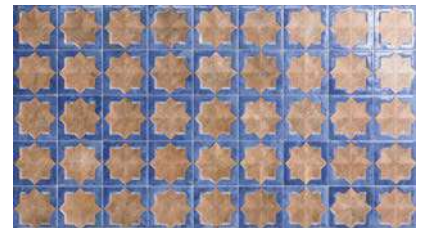

TETUAN TERRA COBALT
31x56 cm. / 12"x22" · **K28**