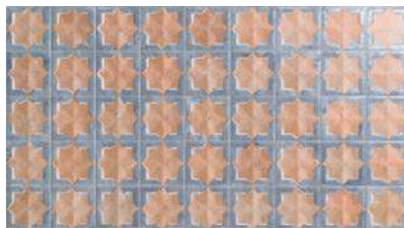

TETUAN COTTO BLUE
31x56 cm. / 12"x22" · **K28**