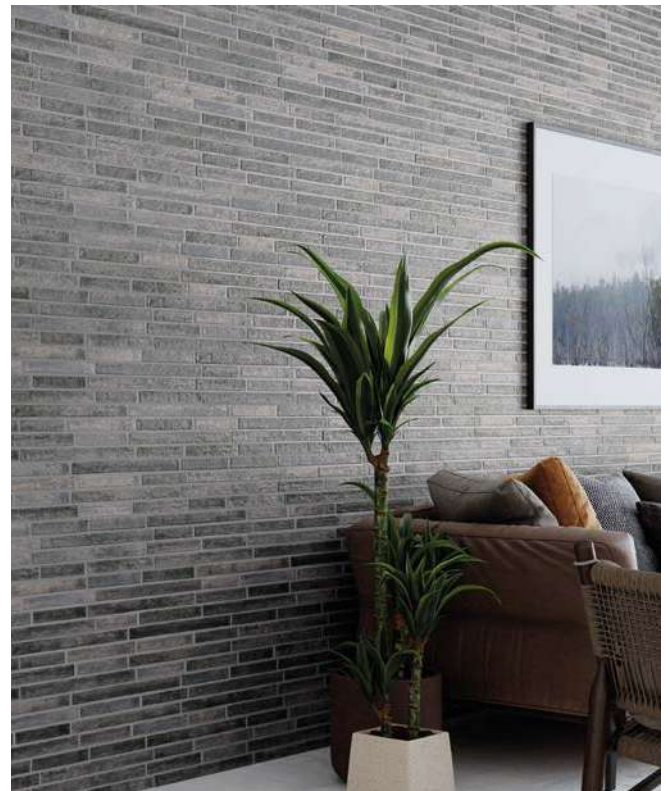

AMSTERDAM GREY
15x45 cm. / 6"x18" · **K29**

AMSTERDAM OLD
15x45 cm. / 6"x18" · **K29**

AMSTERDAM COTTO
15x45 cm. / 6"x18" · **K29**

AMSTERDAM CHARCOAL
15x45 cm. / 6"x18" · **K29**

AMSTERDAM GREY 15x45cm. / 6"x18" NORFOLK BLACK 44x44cm. / 17"x17"