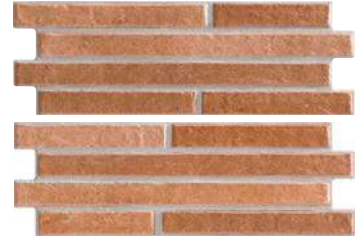

AMSTERDAM COTTO
15x45 cm. / 6"x18" · **K29**