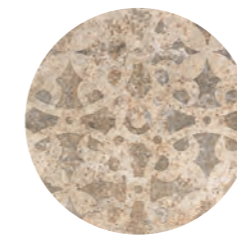

Loire

33x33 / 13"x13"

Colores / Colors / Couleurs

LOIRE

LOIRE MIX

Características Técnicas / Technical Characteristics / Caractéristiques Techniques

Revestimiento
Wall tile
Revêtement

Pavimento
Floor tile
Pavement

Antihielo
Frost resistance
Antigel

Interior
Indoor
Intérieur

Mate
Matte
Matt

Destonificado
Shade variations
Effet dévalé

Porcelánico
Porcelain tile
Grès cérame