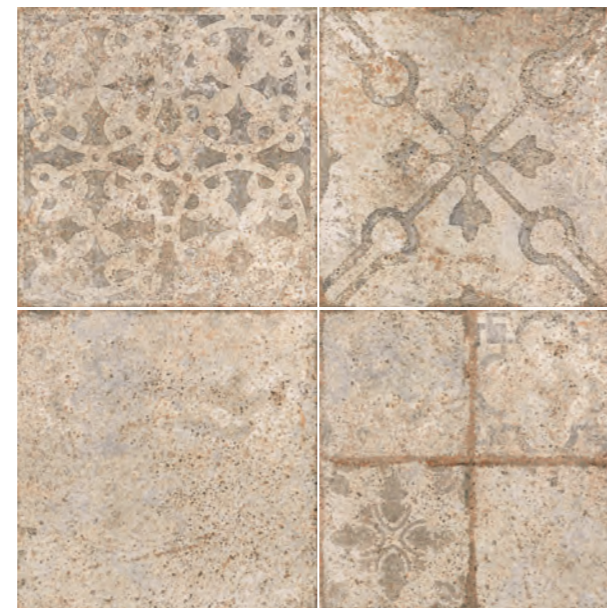

Antihielo
Frost resistance
Antigel

Interior
Indoor
Intérieur

Mate
Matte
Matt

Destonificado
Shade variations
Effet dévalé

Porcelánico
Porcelain tile
Grès cérame

Loire

33x33 / 13"x13"

Loire
33x33 Cm · 13"x13" · **K-19**

Loire Mix
33x33 Cm · 13"x13" · **K-19**

Mezclado en la misma caja
Mixed in the same box
Mélangé dans la même boîte

Loire. Ejemplo diferentes diseños
Loire. Example of different designs
Loire. Exemple de différents modèles

Loire 33x33 Cm · 13"x13"
> Loire Mix 33x33 Cm · 13"x13"