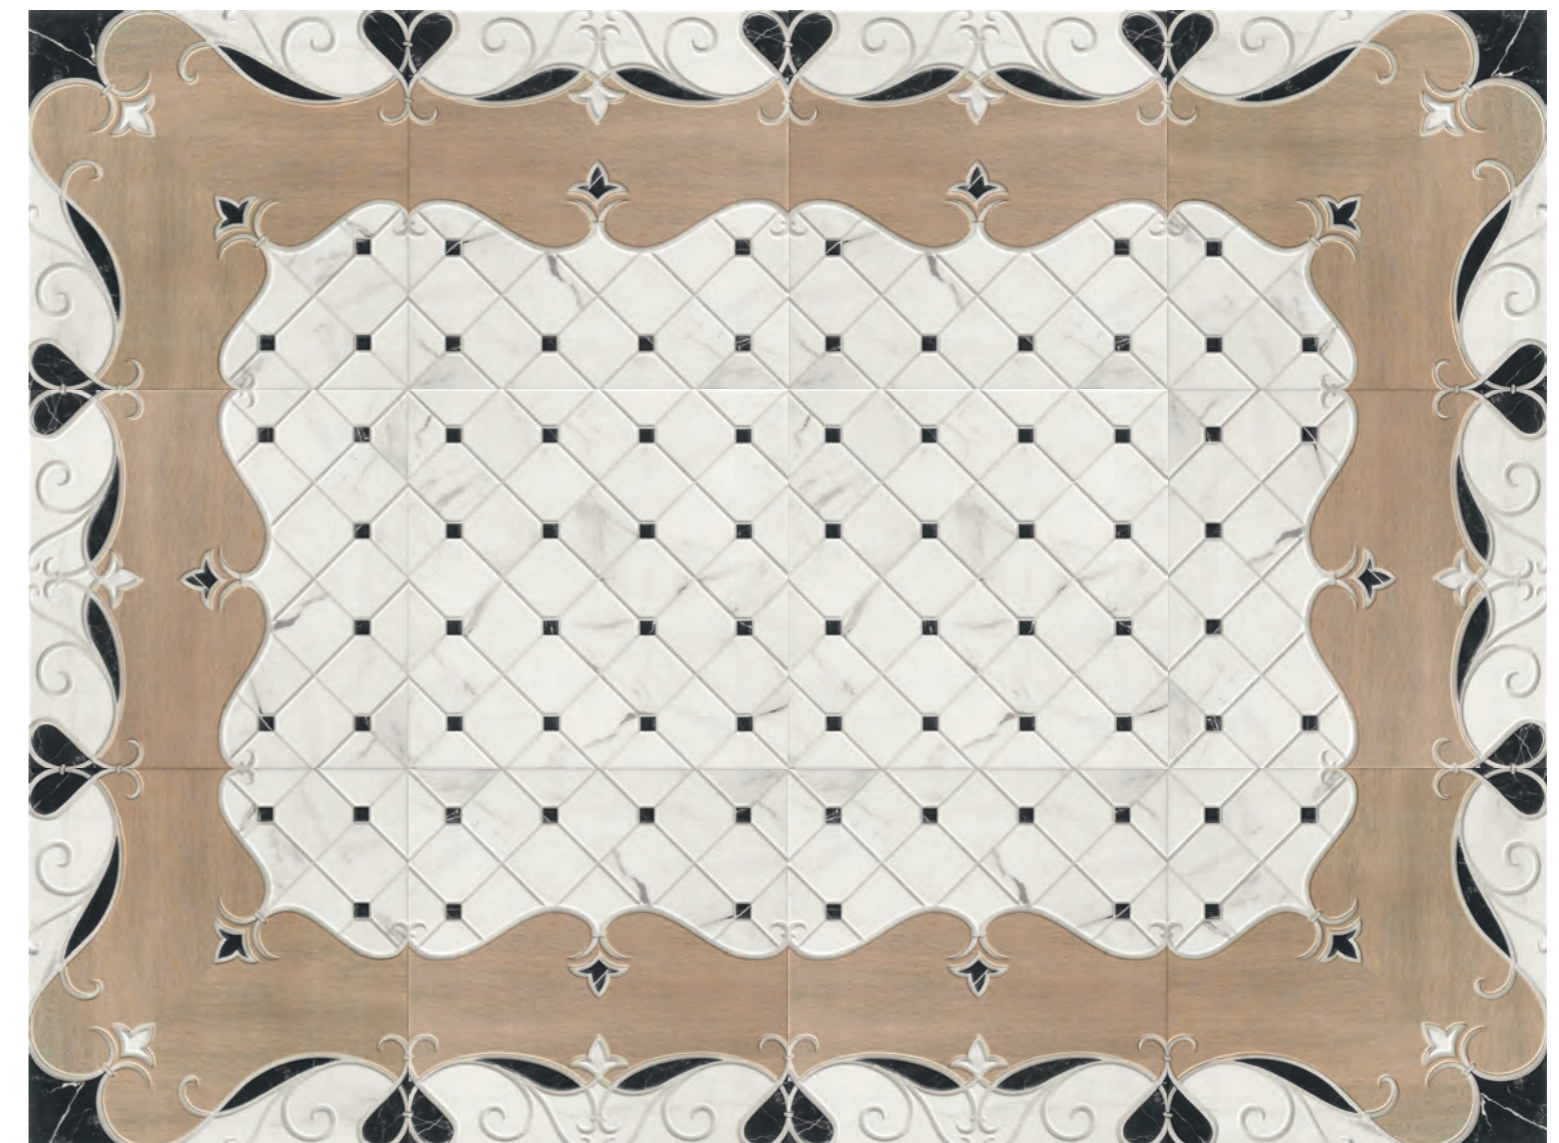

Siena / Firenze / Padova

44x44 / 17"x17"

Realonda

Catálogo general

2021-22

Piezas especiales / Special pieces / Pièces spéciales
Disponibles en todos los colores de la serie sobre pedido / Available in all colours according to order / Disponible dans toutes les couleurs sur demande

Packing list (peso bruto aproximado) / (approximate gross weight) / (poids brut approximatif)

FORMATO SIZE FORMATS	PIEZAS CAJA PIECES BOX BOÎTE À PIÈCES	M² CAJA M² BOX M² BOÎTE	KG CAJA KG BOX KG BOÎTE	CAJAS PALET BOXES PALLET BOÎTE À PALLET	M² PALET M² PALLET M² PALLET	KG PALET KG PALLET KG PALLET
44x44 cm. / 17"x17"	7	1,37	28,75	64 palet / 52 europalet	87,68 palet / 71,24 europalet	1850 palet / 1505 europalet