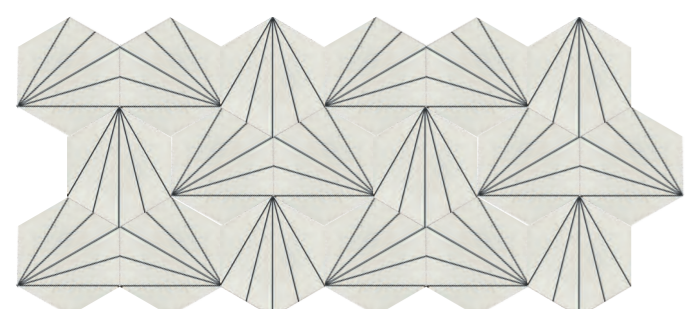

Venus

28,5x33 / 11"x13"

Colores / Colors / Couleurs

Características Técnicas / Technical Characteristics / Caractéristiques Techniques

Venus

28,5x33 / 11"x13"

Venus White
28,5x33 Cm · 11"x13" · **K-50**

Venus Aqua
28,5x33 Cm · 11"x13" · **K-50**

Venus Índigo
28,5x33 Cm · 11"x13" · **K-50**

Venus Smoke
28,5x33 Cm · 11"x13" · **K-50**

Venus Black
28,5x33 Cm · 11"x13" · **K-50**

Venus White. Múltiples composiciones
Venus White. Multiple compositions
Venus White. Multiples compositions