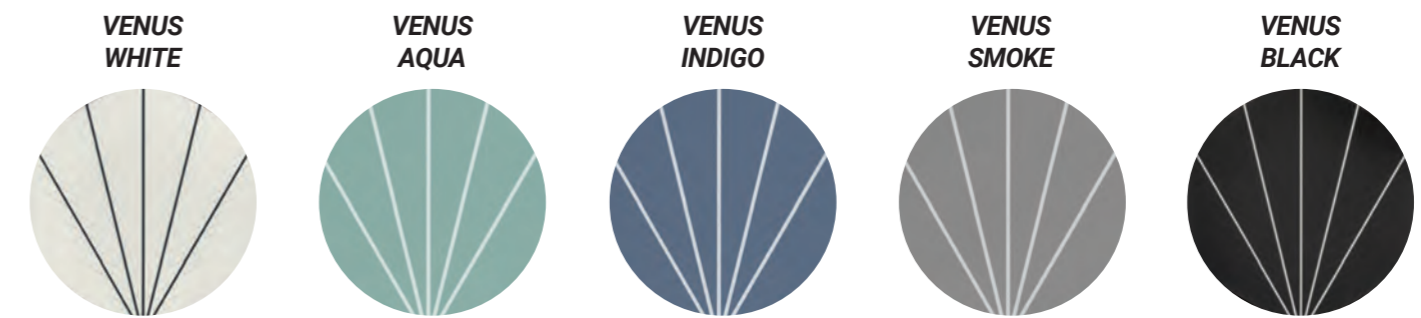

Venus

28,5x33 / 11"x13"

Colores / Colors / Couleurs

Características Técnicas / Technical Characteristics / Caractéristiques Techniques

Venus

28,5x33 / 11"x13"

Venus White
28,5x33 Cm · 11"x13" · **K-50**

Venus Aqua
28,5x33 Cm · 11"x13" · **K-50**

Venus Índigo
28,5x33 Cm · 11"x13" · **K-50**

Venus Smoke
28,5x33 Cm · 11"x13" · **K-50**

Venus Black
28,5x33 Cm · 11"x13" · **K-50**

Venus White. Múltiples composiciones
Venus White. Multiple compositions
Venus White. Multiples compositions

Venus Black. Múltiples composiciones
Venus Black. Multiple compositions
Venus Black. Multiples compositions

Packing list (peso bruto aproximado) / (approximate gross weight) / (poids brut approximatif)

Venus Smoke 28,5x33 Cm · 11"x13"

Venus Índigo 28,5x33 Cm · 11"x13"
 > Venus Aqua 28,5x33 Cm · 11"x13"
 > Venus Black 28,5x33 Cm · 11"x13"
 < Venus White 28,5x33 Cm · 11"x13" · Pav. Opal Blanco 28,5x33 Cm · 11"x13"