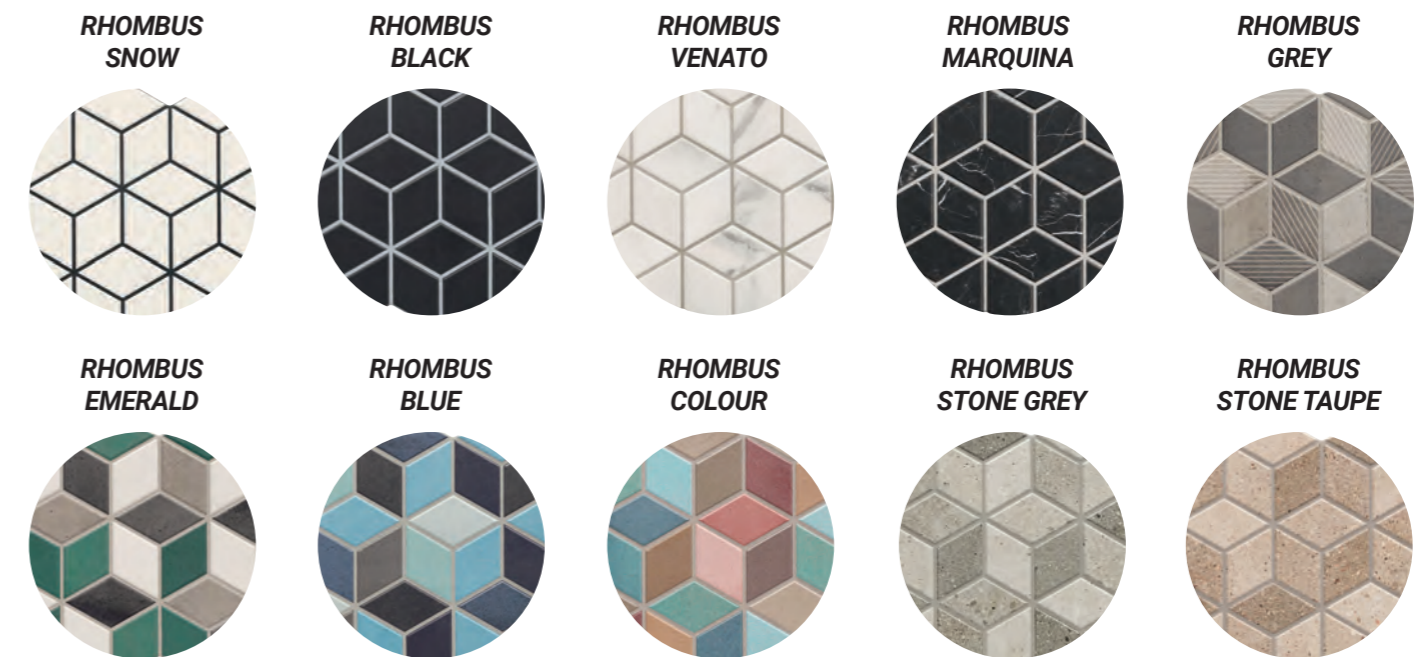

Rhombus

26,5x51 / 10"x20"

Colores / Colors / Couleurs

Características Técnicas / Technical Characteristics / Caractéristiques Techniques

Rhombus

26,5x51 / 10"x20"

Rhombus Snow
26,5x51 Cm · 10"x20" · **K-29**

Rhombus Black
26,5x51 Cm · 10"x20" · **K-29**

Junta coloreada. Color de junta sugerida RAL 7021
Coloured grout. Suggested grout colour RAL 7021
Joint coloré. Coluleur de joint suggérée RAL 7021

Junta coloreada. Color de junta sugerida RAL 9016
Coloured grout. Suggested grout colour RAL 9016
Joint coloré. Coluleur de joint suggérée RAL 9016

Rhombus Blue
26,5x51 Cm · 10"x20" · **K-29**

Rhombus Colour
26,5x51 Cm · 10"x20" · **K-29**

Junta coloreada. Color de junta sugerida RAL 7047
Coloured grout. Suggested grout colour RAL 7047
Joint coloré. Coluleur de joint suggérée RAL 7047

Rhombus Venato
26,5x51 Cm · 10"x20" · **K-29**

Rhombus Stone Grey
26,5x51 Cm · 10"x20" · **K-29**

Rhombus Stone Taupe
26,5x51 Cm · 10"x20" · **K-29**

Junta coloreada. Color de junta sugerida RAL 7036
Coloured grout. Suggested grout colour RAL 7036
Joint coloré. Coluleur de joint suggérée RAL 7036