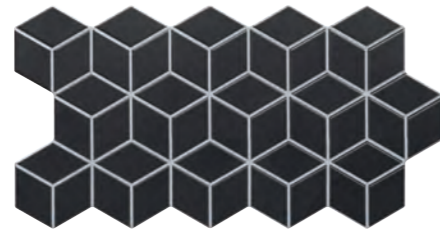

Rhombus

26,5x51 / 10"x20"

Colores / Colors / Couleurs

Características Técnicas / Technical Characteristics / Caractéristiques Techniques

Rhombus

26,5x51 / 10"x20"

Rhombus Snow
26,5x51 Cm · 10"x20" · **K-29**

Rhombus Black
26,5x51 Cm · 10"x20" · **K-29**

Junta coloreada. Color de junta sugerida RAL 7021
Coloured grout. Suggested grout colour RAL 7021
Joint coloré. Coluleur de joint suggérée RAL 7021

Junta coloreada. Color de junta sugerida RAL 9016
Coloured grout. Suggested grout colour RAL 9016
Joint coloré. Coluleur de joint suggérée RAL 9016

Rhombus Marquina
26,5x51 Cm · 10"x20" · **K-29**

Rhombus Grey
26,5x51 Cm · 10"x20" · **K-29**

Rhombus Emerald
26,5x51 Cm · 10"x20" · **K-29**

Junta coloreada. Color de junta sugerida RAL 7047
Coloured grout. Suggested grout colour RAL 7047
Joint coloré. Coluleur de joint suggérée RAL 7047