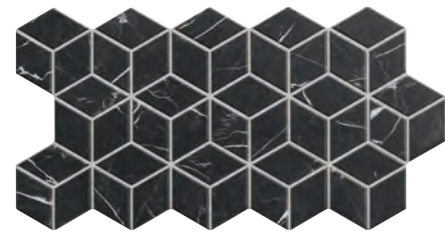

Rhombus

26,5x51 / 10"x20"

Colores / Colors / Couleurs

Características Técnicas / Technical Characteristics / Caractéristiques Techniques

Rhombus

26,5x51 / 10"x20"

Rhombus Snow
26,5x51 Cm · 10"x20" · **K-29**

Rhombus Black
26,5x51 Cm · 10"x20" · **K-29**

Junta coloreada. Color de junta sugerida RAL 7021
Coloured grout. Suggested grout colour RAL 7021
Joint coloré. Coluleur de joint suggérée RAL 7021

Junta coloreada. Color de junta sugerida RAL 9016
Coloured grout. Suggested grout colour RAL 9016
Joint coloré. Coluleur de joint suggérée RAL 9016

Rhombus Marquina
26,5x51 Cm · 10"x20" · **K-29**

Rhombus Grey
26,5x51 Cm · 10"x20" · **K-29**

Rhombus Emerald
26,5x51 Cm · 10"x20" · **K-29**

Junta coloreada. Color de junta sugerida RAL 7047
Coloured grout. Suggested grout colour RAL 7047
Joint coloré. Coluleur de joint suggérée RAL 7047

Rhombus Venato
26,5x51 Cm · 10"x20" · **K-29**

Rhombus Stone Grey
26,5x51 Cm · 10"x20" · **K-29**

Rhombus Stone Taupe
26,5x51 Cm · 10"x20" · **K-29**

Junta coloreada. Color de junta sugerida RAL 7036
Coloured grout. Suggested grout colour RAL 7036
Joint coloré. Coluleur de joint suggérée RAL 7036