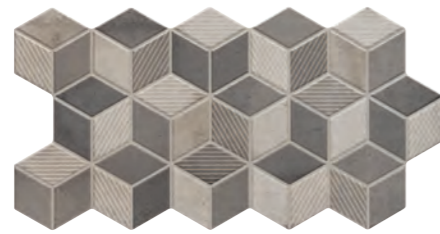

Rhombus

26,5x51 / 10"x20"

Colores / Colors / Couleurs

Características Técnicas / Technical Characteristics / Caractéristiques Techniques

Rhombus

26,5x51 / 10"x20"

Rhombus Snow
26,5x51 Cm · 10"x20" · **K-29**

Rhombus Black
26,5x51 Cm · 10"x20" · **K-29**

Junta coloreada. Color de junta sugerida RAL 7021
Coloured grout. Suggested grout colour RAL 7021
Joint coloré. Coluleur de joint suggérée RAL 7021

Junta coloreada. Color de junta sugerida RAL 9016
Coloured grout. Suggested grout colour RAL 9016
Joint coloré. Coluleur de joint suggérée RAL 9016

Rhombus Marquina
26,5x51 Cm · 10"x20" · **K-29**

Rhombus Grey
26,5x51 Cm · 10"x20" · **K-29**

Rhombus Emerald
26,5x51 Cm · 10"x20" · **K-29**

Junta coloreada. Color de junta sugerida RAL 7047
Coloured grout. Suggested grout colour RAL 7047
Joint coloré. Coluleur de joint suggérée RAL 7047

Rhombus Venato
26,5x51 Cm · 10"x20" · **K-29**

Rhombus Stone Grey
26,5x51 Cm · 10"x20" · **K-29**

Rhombus Stone Taupe
26,5x51 Cm · 10"x20" · **K-29**

Junta coloreada. Color de junta sugerida RAL 7036
Coloured grout. Suggested grout colour RAL 7036
Joint coloré. Coluleur de joint suggérée RAL 7036