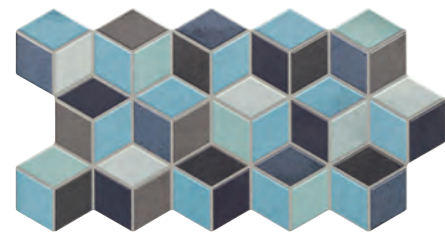

Rhombus Black
26,5x51 Cm · 10"x20" · **K-29**

Junta coloreada. Color de junta sugerida RAL 7021
Coloured grout. Suggested grout colour RAL 7021
Joint coloré. Coluleur de joint suggérée RAL 7021

Junta coloreada. Color de junta sugerida RAL 9016
Coloured grout. Suggested grout colour RAL 9016
Joint coloré. Coluleur de joint suggérée RAL 9016

Rhombus Marquina
26,5x51 Cm · 10"x20" · **K-29**

Rhombus Grey
26,5x51 Cm · 10"x20" · **K-29**

Rhombus Emerald
26,5x51 Cm · 10"x20" · **K-29**

Junta coloreada. Color de junta sugerida RAL 7047
Coloured grout. Suggested grout colour RAL 7047
Joint coloré. Coluleur de joint suggérée RAL 7047

Rhombus Blue
26,5x51 Cm · 10"x20" · **K-29**

Rhombus Colour
26,5x51 Cm · 10"x20" · **K-29**

Junta coloreada. Color de junta sugerida RAL 7047
Coloured grout. Suggested grout colour RAL 7047
Joint coloré. Coluleur de joint suggérée RAL 7047

Rhombus Venato
26,5x51 Cm · 10"x20" · **K-29**

Rhombus Stone Grey
26,5x51 Cm · 10"x20" · **K-29**

Rhombus Stone Taupe
26,5x51 Cm · 10"x20" · **K-29**

Junta coloreada. Color de junta sugerida RAL 7036
Coloured grout. Suggested grout colour RAL 7036
Joint coloré. Coluleur de joint suggérée RAL 7036