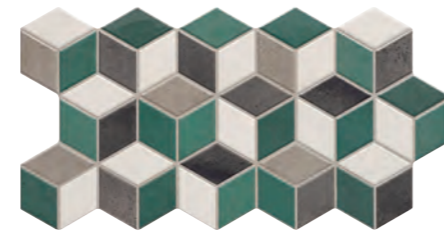

Rhombus

26,5x51 / 10"x20"

Colores / Colors / Couleurs

Características Técnicas / Technical Characteristics / Caractéristiques Techniques

Rhombus

26,5x51 / 10"x20"

Rhombus Snow
26,5x51 Cm · 10"x20" · **K-29**

Rhombus Black
26,5x51 Cm · 10"x20" · **K-29**

Junta coloreada. Color de junta sugerida RAL 7021
Coloured grout. Suggested grout colour RAL 7021
Joint coloré. Coluleur de joint suggérée RAL 7021

Junta coloreada. Color de junta sugerida RAL 9016
Coloured grout. Suggested grout colour RAL 9016
Joint coloré. Coluleur de joint suggérée RAL 9016

Rhombus Marquina
26,5x51 Cm · 10"x20" · **K-29**

Rhombus Grey
26,5x51 Cm · 10"x20" · **K-29**

Rhombus Emerald
26,5x51 Cm · 10"x20" · **K-29**

Junta coloreada. Color de junta sugerida RAL 7047
Coloured grout. Suggested grout colour RAL 7047
Joint coloré. Coluleur de joint suggérée RAL 7047

Rhombus Blue
26,5x51 Cm · 10"x20" · **K-29**

Rhombus Colour
26,5x51 Cm · 10"x20" · **K-29**

Junta coloreada. Color de junta sugerida RAL 7047
Coloured grout. Suggested grout colour RAL 7047
Joint coloré. Coluleur de joint suggérée RAL 7047