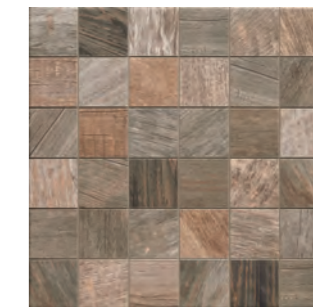

Rejuntado interior pieza. Colores sugeridos
RAL 7047, 7030 y 7022
Internal grouting piece. Suggested Colors RAL
7047, 7030 y 7022
Jointoiment interne de la pièce. Couleur
suggérées RAL 7047, 7030 y 7022

Sequoia Camel
40x120 Cm · 16"x48" · **K-60**

Sequoia Tobacco
40x120 Cm · 16"x48" · **K-60**

Sequoia Hex Camel
26,5x51 Cm · 10"x20" · **K-29**

Sequoia Hex Tobacco
26,5x51 Cm · 10"x20" · **K-29**

Sequoia Mosaic Camel
33x33 Cm · 13"x13" · **K-23**

Sequoia Mosaic Tobacco
33x33 Cm · 13"x13" · **K-23**

1,5 mm junta recomendada entre piezas
1,5 mm recommended joint between pieces
1,5 mm de joint recommandé entre les pièces

Rejuntado interior pieza. Colores sugeridos
RAL 7047, 7030 y 7022
Internal grouting piece. Suggested Colors RAL
7047, 7030 y 7022
Jointoiment interne de la pièce. Couleur
suggérées RAL 7047, 7030 y 7022