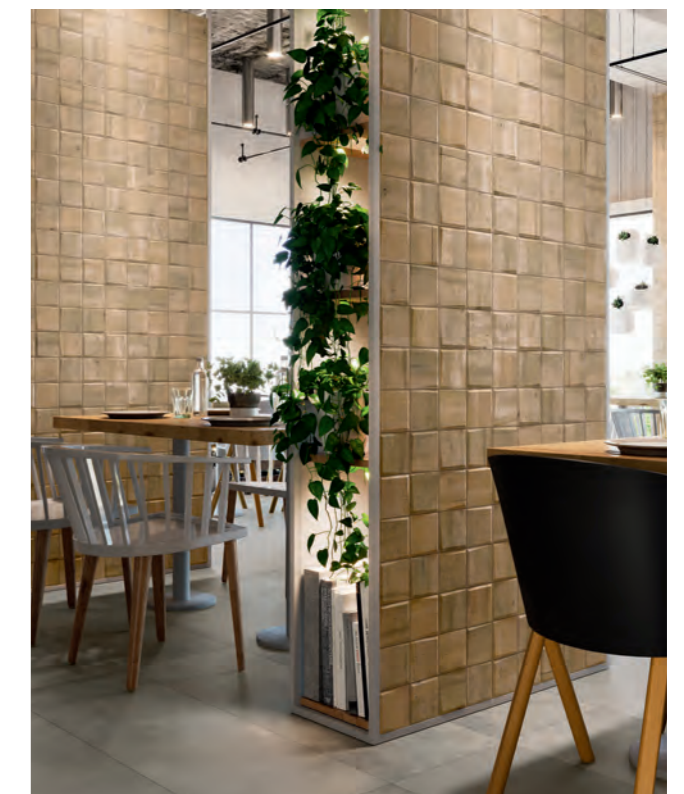

Pattern Wood

33x33 / 13"x13"

1,5 mm junta recomendada entre piezas
1,5 mm recommended joint between pieces
1,5 mm de joint recommandé entre les pièces

Rejuntado interior pieza. Colores sugeridos RAL 7047, 7030 y 7022
Internal grouting piece. Suggested Colors RAL 7047, 7030 y 7022
Jointoiment interne de la pièce. Couleur suggérées RAL 7047, 7030 y 7022

Packing list (peso bruto aproximado) / (approximate gross weight) / (poids brut approximatif)

FORMATO SIZE FORMATS	PIEZAS CAJA PIECES BOX BOÎTE À PIÈCES	M² CAJA M² BOX M² BOÎTE	KG CAJA KG BOX KG BOÎTE	CAJAS PALET BOXES PALLET BOÎTE À PALLET	M² PALET M² PALLET M² PALLET	KG PALET KG PALLET KG PALLET
33x33 cm. / 13"x13"	7	0,78	15,17	72 palet / 62 europalet	56,16 palet / 48,36 europalet	1102 palet / 956 europalet

Pattern Wood White 33x33 Cm · 13"x13" · Habitat Taupe 40x120 Cm · 16"x48"
> Pattern Wood Camel 33x33 Cm · 13"x13" · Habitat Grey 40x120 Cm · 16"x48"