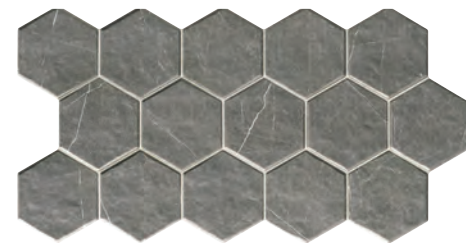

Muse

31x56 / 12"x22"

Muse White
31x56 Cm · 12"x22" · **K-25** **R11**
Class II

Muse Grey
31x56 Cm · 12"x22" · **K-25** **R11**
Class II

Muse Hex White
26,5x51 Cm · 10"x20" · **K-29** **R11**
Class II

Muse Hex Grey
26,5x51 Cm · 10"x20" · **K-29** **R11**
Class II

Junta coloreada. Colores de juntas sugeridas RAL 7047, RAL 7030, RAL 7022
Coloured grout. Suggested grout colors RAL 7047, RAL 7030, RAL 7022
Joint coloré. Couleurs de joint suggérées RAL 7047, RAL 7030, RAL 7022