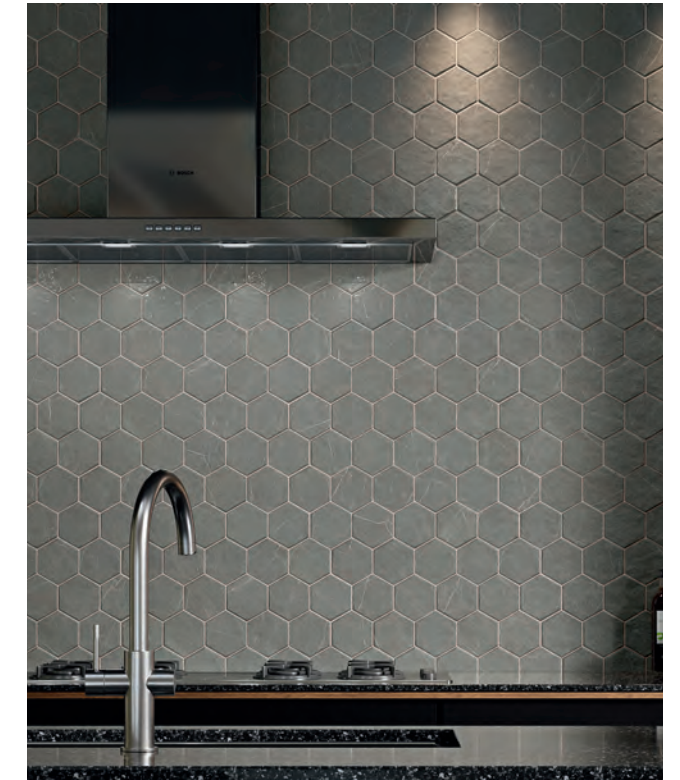

Piezas especiales / Special pieces / Pièces spéciales
Disponibles en todos los colores de la serie sobre pedido / Available in all colours according to order / Disponible dans toutes les couleurs sur demande