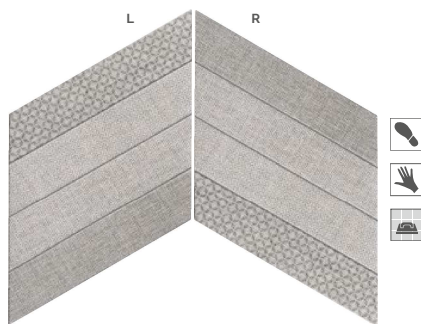

DIAMOND FABRIC

70x40 cm 27,5"x16"

DIAMOND FABRIC GREY CHEVRON (L-R)
70x40 cm. - 27,5"x16" K-60