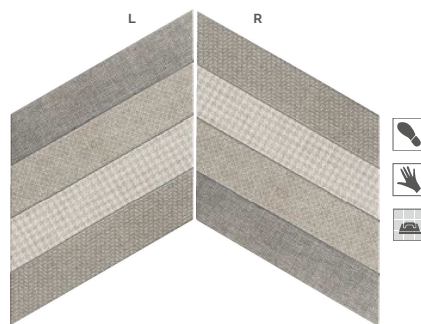

DIAMOND FABRIC TAUPE CHEVRON (L-R)
70x40 cm. - 27,5"x16" K-60

+ IDEAS
ESPACIO CREATIVO
CREATIVE SPACES

PAVIMENTO
SUGERIDO
SUGGESTED FLOOR TILE

Wall & Floor Tile

PACKING
peso bruto
aproximado

FORMATO - SIZE	PIEZAS/CAJA - PIECES/BOX	M²/CAJA - SQM/BOX	KG/CAJA - KG/BOX	CAJAS/PALET - BOXES/PALLET	M²/PALET - SQM/PALLET	KG/PALET - KG/PALLET
70x40 cm. - 27,5"x16"	7	0,98	22,1	48 palet / 36 europalet	47,04 palet / 35,28 europalet	1.071 palet / 811 europalet