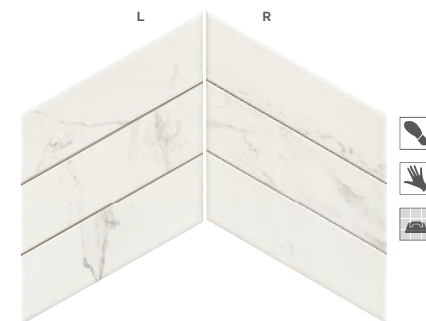

DIAMOND CALACATTA CHEVRON (L-R)
70x40 cm. · 27,5"x16" **K-60**

Wall & Floor Tile

Porcelánico
Porcelain tile

FORMATO - SIZE	PIEZAS/CAJA - PIECES/BOX	M²/CAJA - SQM/BOX	KG/CAJA - KG/BOX	CAJAS/PALET - BOXES/PALLET	M²/PALET - SQM/PALLET	KG/PALET - KG/PALLET
70x40 cm. · 27,5"x16" Normal	7	0,98	22,1	48 palet / 36 europalet	47,04 palet / 35,28 europalet	1.071 palet / 811 europalet
70x40 cm. · 27,5"x16" Bevel	6	0,84	19,6	48 palet / 36 europalet	40,32 palet / 30,24 europalet	951 palet / 721 europalet
70x40 cm. · 27,5"x16" Deco	6	0,84	18,9	48 palet / 36 europalet	40,32 palet / 30,24 europalet	917 palet / 695 europalet
70x40 cm. · 27,5"x16" Waves	6	0,84	18,9	48 palet / 36 europalet	40,32 palet / 30,24 europalet	917 palet / 695 europalet

PACKING
peso bruto
aproximado

PAVIMENTO
SUGERIDO
SUGGESTED FLOOR TILE

+ IDEAS
ESPACIO CREATIVO
CREATIVE SPACES