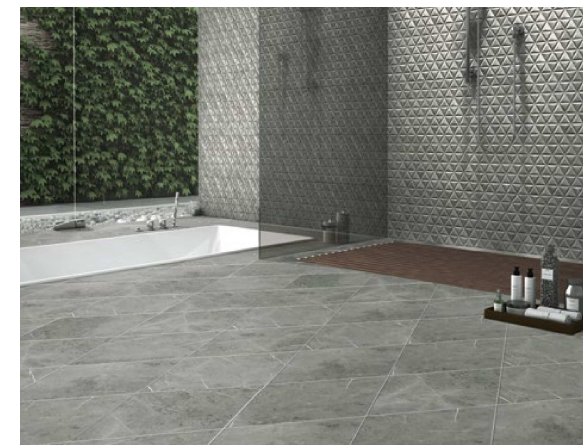

DIAMOND BRUME

70x40 cm 27,5"x16"