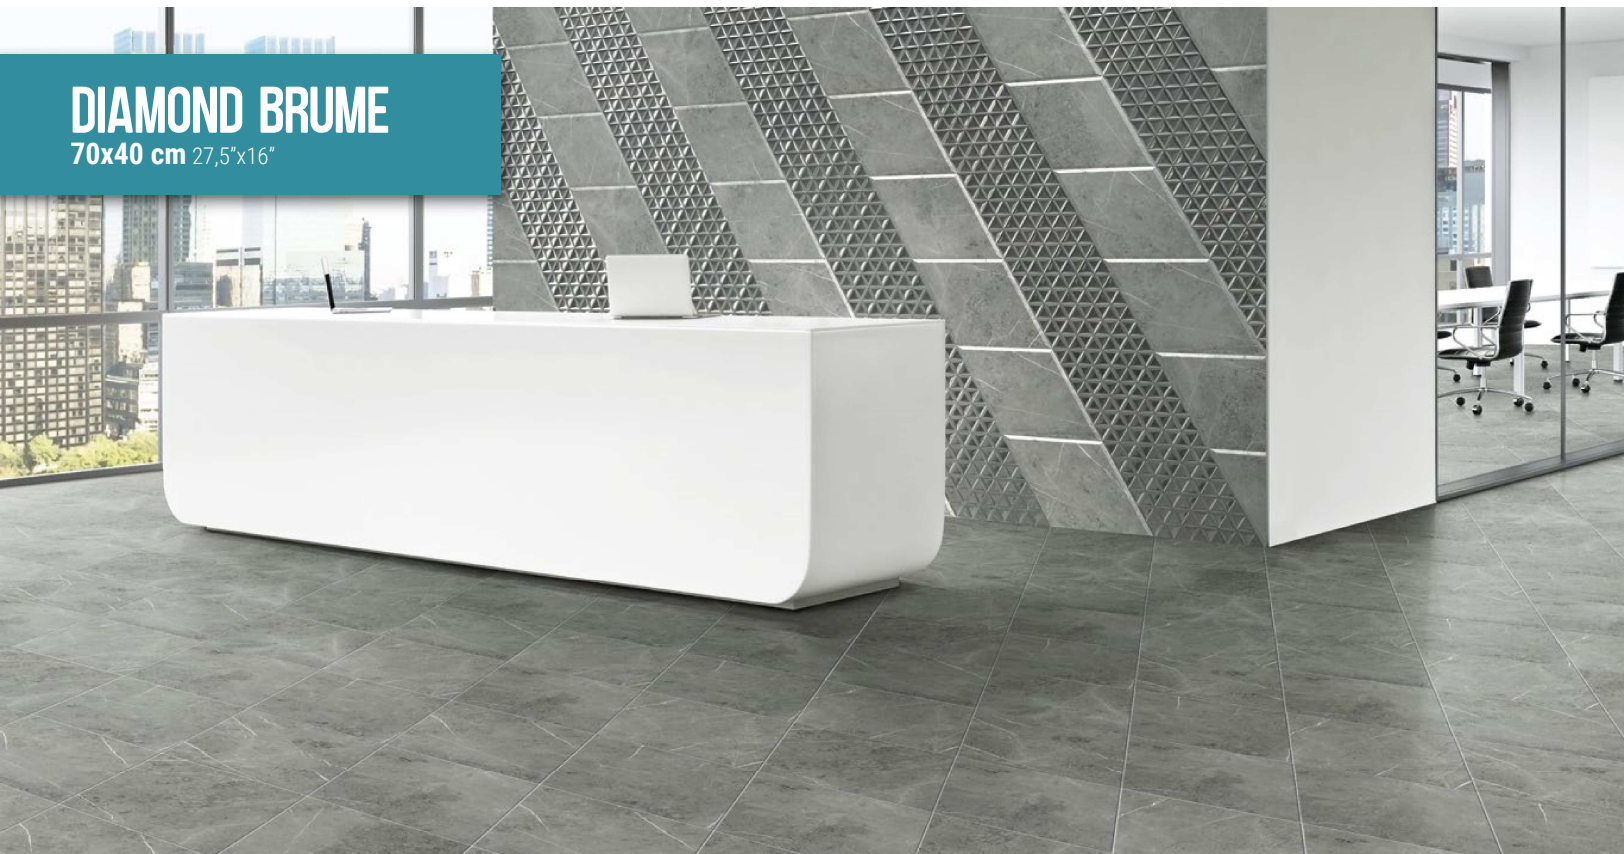

DIAMOND BRUME

70x40 cm 27,5"x16"

Diamond Brume Bevel 70x40 cm. · 27,5"x16" · Diamond Waves Anthracite 70x40 cm. · 27,5"x16"
Pav. Diamond Brume 70x40 cm. · 27,5"x16"