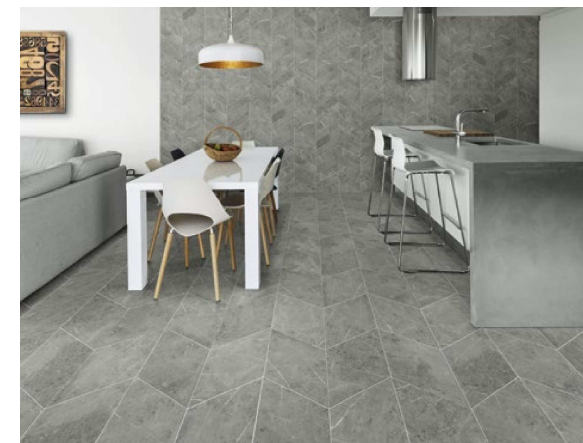

Wall & Floor Tile

Porcelánico
Porcelain tile