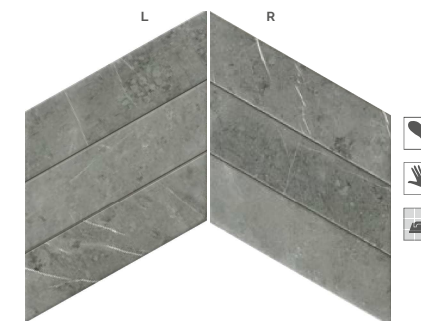

DIAMOND BRUME CHEVRON (L-R)
70x40 cm. · 27,5"x16" **K-60**

Wall & Floor Tile

Porcelánico
Porcelain tile

FORMATO - SIZE	PIEZAS/CAJA - PIECES/BOX	M²/CAJA - SQM/BOX	KG/CAJA - KG/BOX	CAJAS/PALET - BOXES/PALLET	M²/PALET - SQM/PALLET	KG/PALET - KG/PALLET
70x40 cm. · 27,5"x16" Normal	7	0,98	22,1	48 palet / 36 europalet	47,04 palet / 35,28 europalet	1.071 palet / 811 europalet
70x40 cm. · 27,5"x16" Bevel	6	0,84	19,6	48 palet / 36 europalet	40,32 palet / 30,24 europalet	951 palet / 721 europalet
70x40 cm. · 27,5"x16" Deco	6	0,84	18,9	48 palet / 36 europalet	40,32 palet / 30,24 europalet	917 palet / 695 europalet
70x40 cm. · 27,5"x16" Waves	6	0,84	18,9	48 palet / 36 europalet	40,32 palet / 30,24 europalet	917 palet / 695 europalet

PACKING
peso bruto
aproximado

PAVIMENTO
SUGERIDO
SUGGESTED FLOOR TILE

+ IDEAS
ESPACIO CREATIVO
CREATIVE SPACES