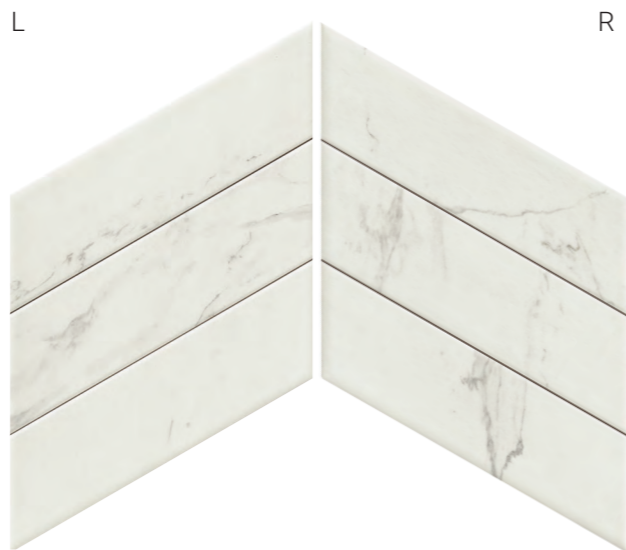

Exterior
Outdoor
Extérieur

Mate
Matte
Matt

Porcelánico
Porcelain tile
Grés cérame

Diamond Calacatta

70x40 / 27,5"x16"

Diamond Calacatta
70x40 Cm · 27,5"x16" · **K-60** 

Diamond Calacatta Bevel
70x40 Cm · 27,5"x16" · **K-60** 

Diamond Calacatta Deco
70x40 Cm · 27,5"x16" · **K-60** 

Diamond Calacatta Waves
70x40 Cm · 27,5"x16" · **K-60** 

Diamond Calacatta Chevron (L-R)
70x40 Cm · 27,5"x16" · **K-60** 

 *Rejuntado interior pieza. Colores sugeridos RAL 7047, 7030 y 7022*
Internal grouting piece. Suggested Colors RAL 7047, 7030 y 7022
Jointoiment interne de la pièce. Couleur suggérées RAL 7047, 7030 y 7022