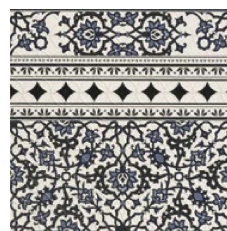

ORLY DECO CENEFA
44x44 cm. - 17"x17" **K-22**

+ IDEAS
ESPACIO CREATIVO
CREATIVE SPACES

PAVIMENTO
SUGERIDO
SUGGESTED FLOOR TILE

Wall & Floor Tile

Porcelánico
Porcelain tile

PACKING
peso bruto
aproximado

FORMATO - SIZE	PIEZAS/CAJA - PIECES/BOX	M²/CAJA - SQM/BOX	KG/CAJA - KG/BOX	CAJAS/PALET - BOXES/PALLET	M²/PALET - SQM/PALLET	KG/PALET - KG/PALLET
44x44 cm. - 17"x17"	7	1,37	28,75	64 palet / 52 europealet	87,68 palet / 71,24 europealet	1.850 palet / 1.505 europealet