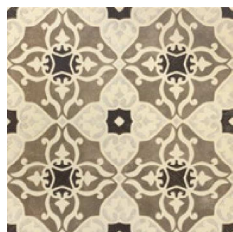

FERRARA MARRÓN
45x45 cm. · 18"x18" **K-03**

+ IDEAS ESPACIO CREATIVO CREATIVE SPACES

PAVIMENTO SUGERIDO SUGGESTED FLOOR TILE