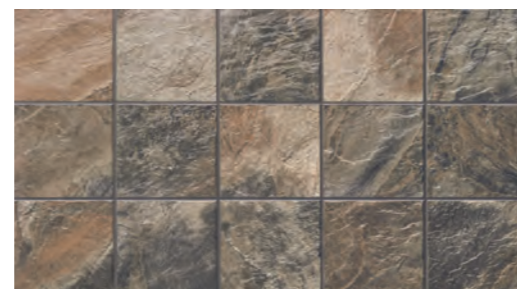

Timbao

31x56 / 12"x22"

Timbao Beige
31x56 Cm · 12"x22" · **K-25** **R11**
Class II

Timbao Decor Beige
31x56 Cm · 12"x22" · **K-25**

Junta coloreada. Color de junta sugerida RAL 7047
Coloured grout. Suggested grout colour RAL 7047
Joint coloré. Coluleur de joint suggérée RAL 7047

Timbao Beige Mosaico
31,5x31,5 Cm · 12,5"x12,5" · **PZ-50**

Timbao Marrón / S.R.
31x56 Cm · 12"x22" · **K-25** **R12**
Class III

Timbao Decor Marrón
31x56 Cm · 12"x22" · **K-25**

Junta coloreada. Color de junta sugerida RAL 7022
Coloured grout. Suggested grout colour RAL 7022
Joint coloré. Coluleur de joint suggérée RAL 7022