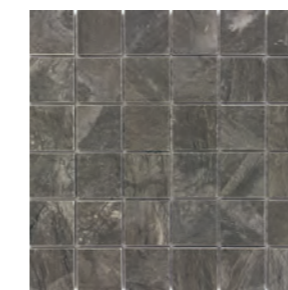

Timbao Antracita
31x56 Cm · 12"x22" · **K-25** **R11**
Class II

Timbao Decor Antracita
31x56 Cm · 12"x22" · **K-25**

Junta coloreada. Color de junta sugerida RAL 7022
Coloured grout. Suggested grout colour RAL 7022
Joint coloré. Coluleur de joint suggérée RAL 7022