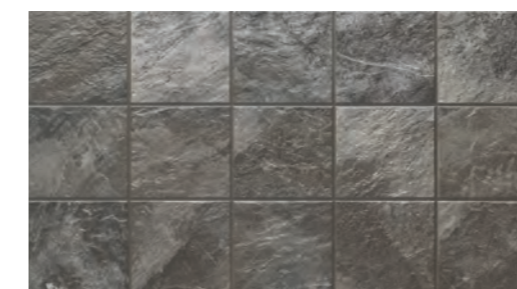

Timbao Decor Antracita
31x56 Cm · 12"x22" · **K-25**

Junta coloreada. Color de junta sugerida RAL 7022
Coloured grout. Suggested grout colour RAL 7022
Joint coloré. Coluleur de joint suggérée RAL 7022