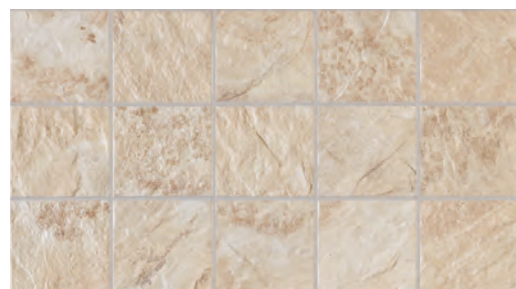

Timbao

31x56 / 12"x22"

Timbao Beige
31x56 Cm · 12"x22" · **K-25** **R11**
Class II

Timbao Decor Beige
31x56 Cm · 12"x22" · **K-25**

Junta coloreada. Color de junta sugerida RAL 7047
Coloured grout. Suggested grout colour RAL 7047
Joint coloré. Coluleur de joint suggérée RAL 7047

Timbao Beige Mosaico
31,5x31,5 Cm · 12,5"x12,5" · **PZ-50**

Timbao Marrón / S.R.
31x56 Cm · 12"x22" · **K-25** **R12**
Class III

Timbao Decor Marrón
31x56 Cm · 12"x22" · **K-25**

Junta coloreada. Color de junta sugerida RAL 7022
Coloured grout. Suggested grout colour RAL 7022
Joint coloré. Coluleur de joint suggérée RAL 7022