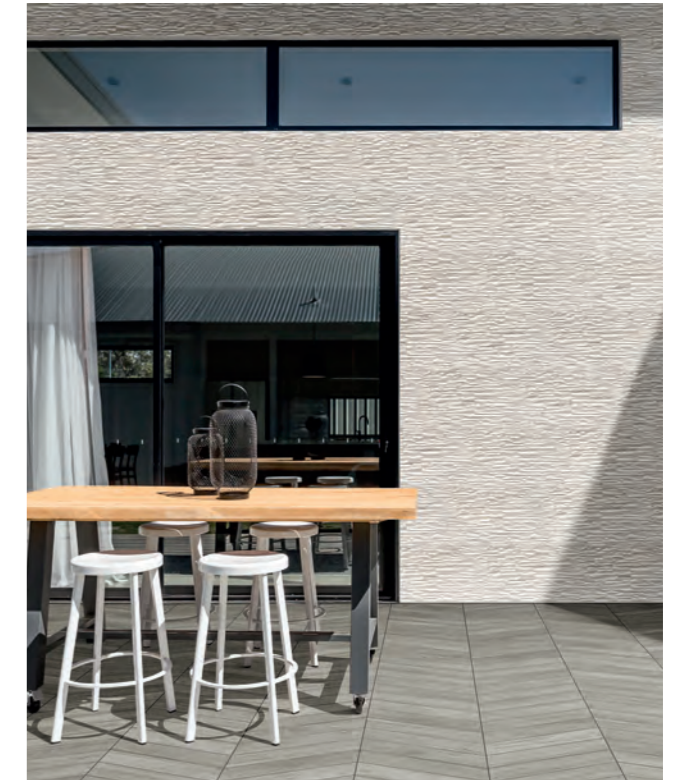

Teiki Gris 31x56 Cm · 12"x22" · Pavimento Diamond Pallet Grey Chevron (L) y (R) 70x40 Cm · 27,5"x16"
> Teiki Blanco 31x56 Cm · 12"x22" · Pavimento Diamond Timber Olive Chevron (L) y (R) 70x40 Cm · 27,5"x16"
> Teiki Negro 31x56 Cm · 12"x22" · Pav. Diamond Pallet Chevron Grey (L) y (R) 70x40 Cm · 27,5"x16"