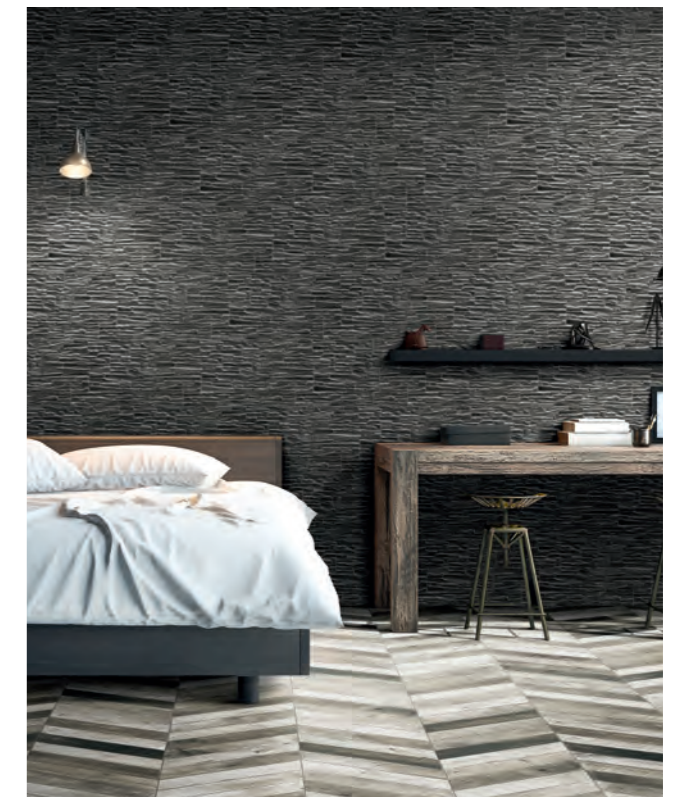

Teiki Gris 31x56 Cm · 12"x22" · Pavimento Diamond Pallet Grey Chevron (L) y (R) 70x40 Cm · 27,5"x16"
> Teiki Blanco 31x56 Cm · 12"x22" · Pavimento Diamond Timber Olive Chevron (L) y (R) 70x40 Cm · 27,5"x16"
> Teiki Negro 31x56 Cm · 12"x22" · Pav. Diamond Pallet Chevron Grey (L) y (R) 70x40 Cm · 27,5"x16"