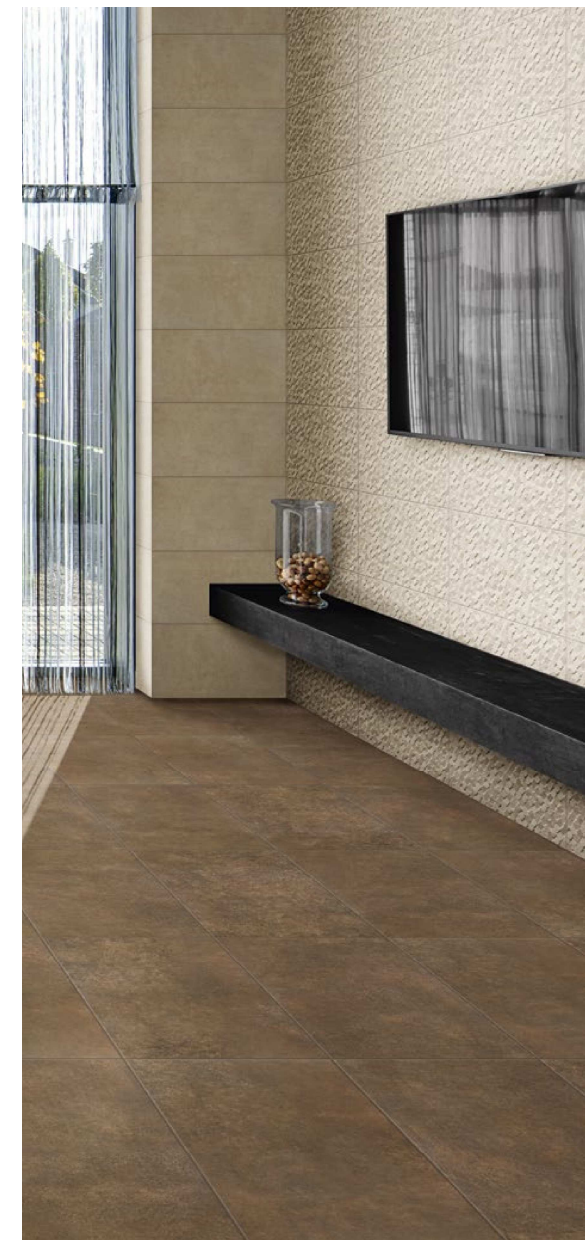

ROOF

31x56 cm 12"x22"

Roof Deco Marrón 31x56 cm. · 12"x22" · Roof Deco Ivory 31x56 cm. · 12"x22"
Pav. Roof Ivory 31x56 cm. · 12"x22"

+ IDEAS ESPACIO CREATIVO CREATIVE SPACES

Wall & Floor Tile

Porcelánico
Porcelain tile

PACKING peso bruto aproximado

FORMATO · SIZE	PIEZAS/CAJA · PIECES/BOX	M²/CAJA · SQM/BOX	KG/CAJA · KG/BOX	CAJAS/PALET · BOXES/PALLET	M²/PALET · SQM/PALLET	KG/PALET · KG/PALLET
31x56 cm. · 12"x22"	7	1,21	25	48 palet / 36 europalet	58,08 palet / 43,56 europalet	1.210 palet / 915 europalet