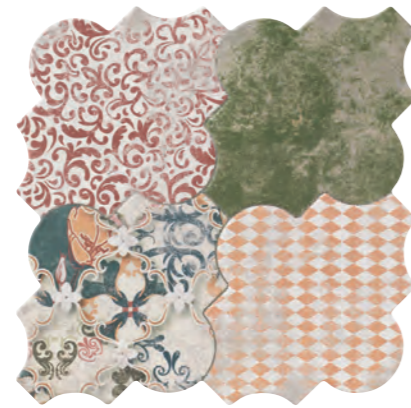

Riga

45x45 / 18"x18"

Riga Concrete
45x45 Cm · 18"x18" · **K-05** **R10**
Class II

Riga Patchwork
45x45 Cm · 18"x18" · **K-05**

Junta coloreada. Color de junta sugerida RAL 7036
Coloured grout. Suggested grout colour RAL 7036
Joint coloré. Couleur de joint suggérée RAL 7036

+ de 30 diseños diferentes
Over 30 different designs
Plus de 30 dessins différents

Riga Patchwork. Ejemplo diferentes diseños
Riga Patchwork. Different designs example
Riga Patchwork. Exemple de différents modèles