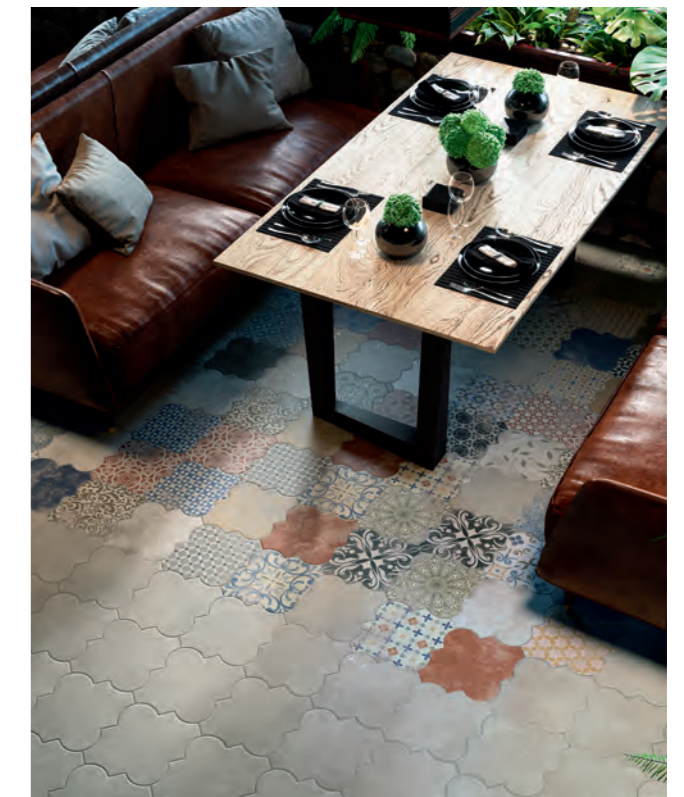

Riga Patchwork 45x45 Cm · 18"x18" · Riga Concrete 45x45 Cm · 18"x18"
> Pav. Riga Patchwork 45x45 Cm · 18"x18" · Pav. Riga Concrete 45x45 Cm · 18"x18"