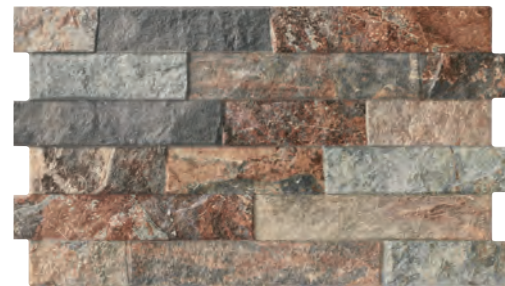

# Ribera

31x56 / 12"x22"

Ribera Beige  
31x56 Cm · 12"x22" · **K-28**

Ribera Gris  
31x56 Cm · 12"x22" · **K-28**

Ribera Color  
31x56 Cm · 12"x22" · **K-28**

**Packing list (peso bruto aproximado) / (approximate gross weight) / (poids brut approximatif)**