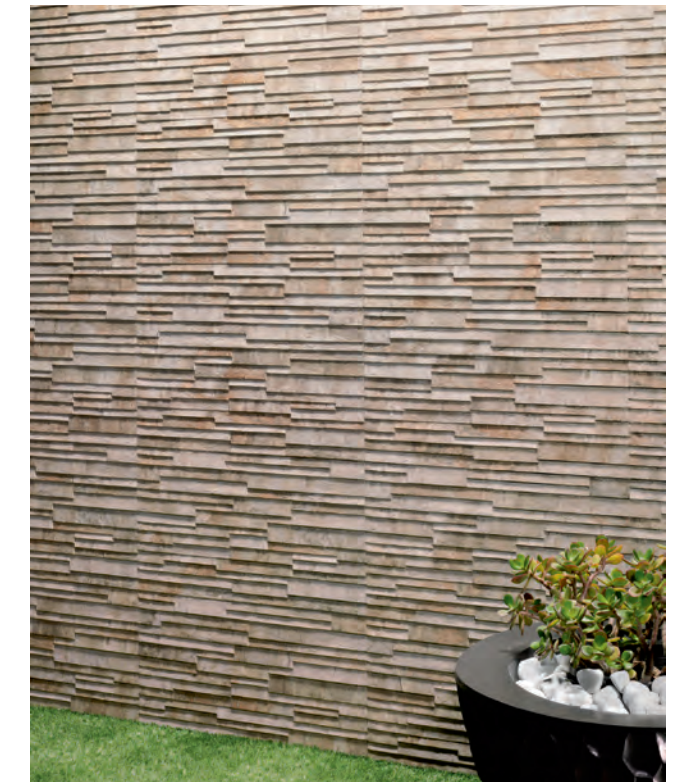

Mindanao Marrón 31x56 Cm · 12"x22"
> Mindanao Ivory 31x56 Cm · 12"x22"
> Mindanao Antracita 31x56 Cm · 12"x22"