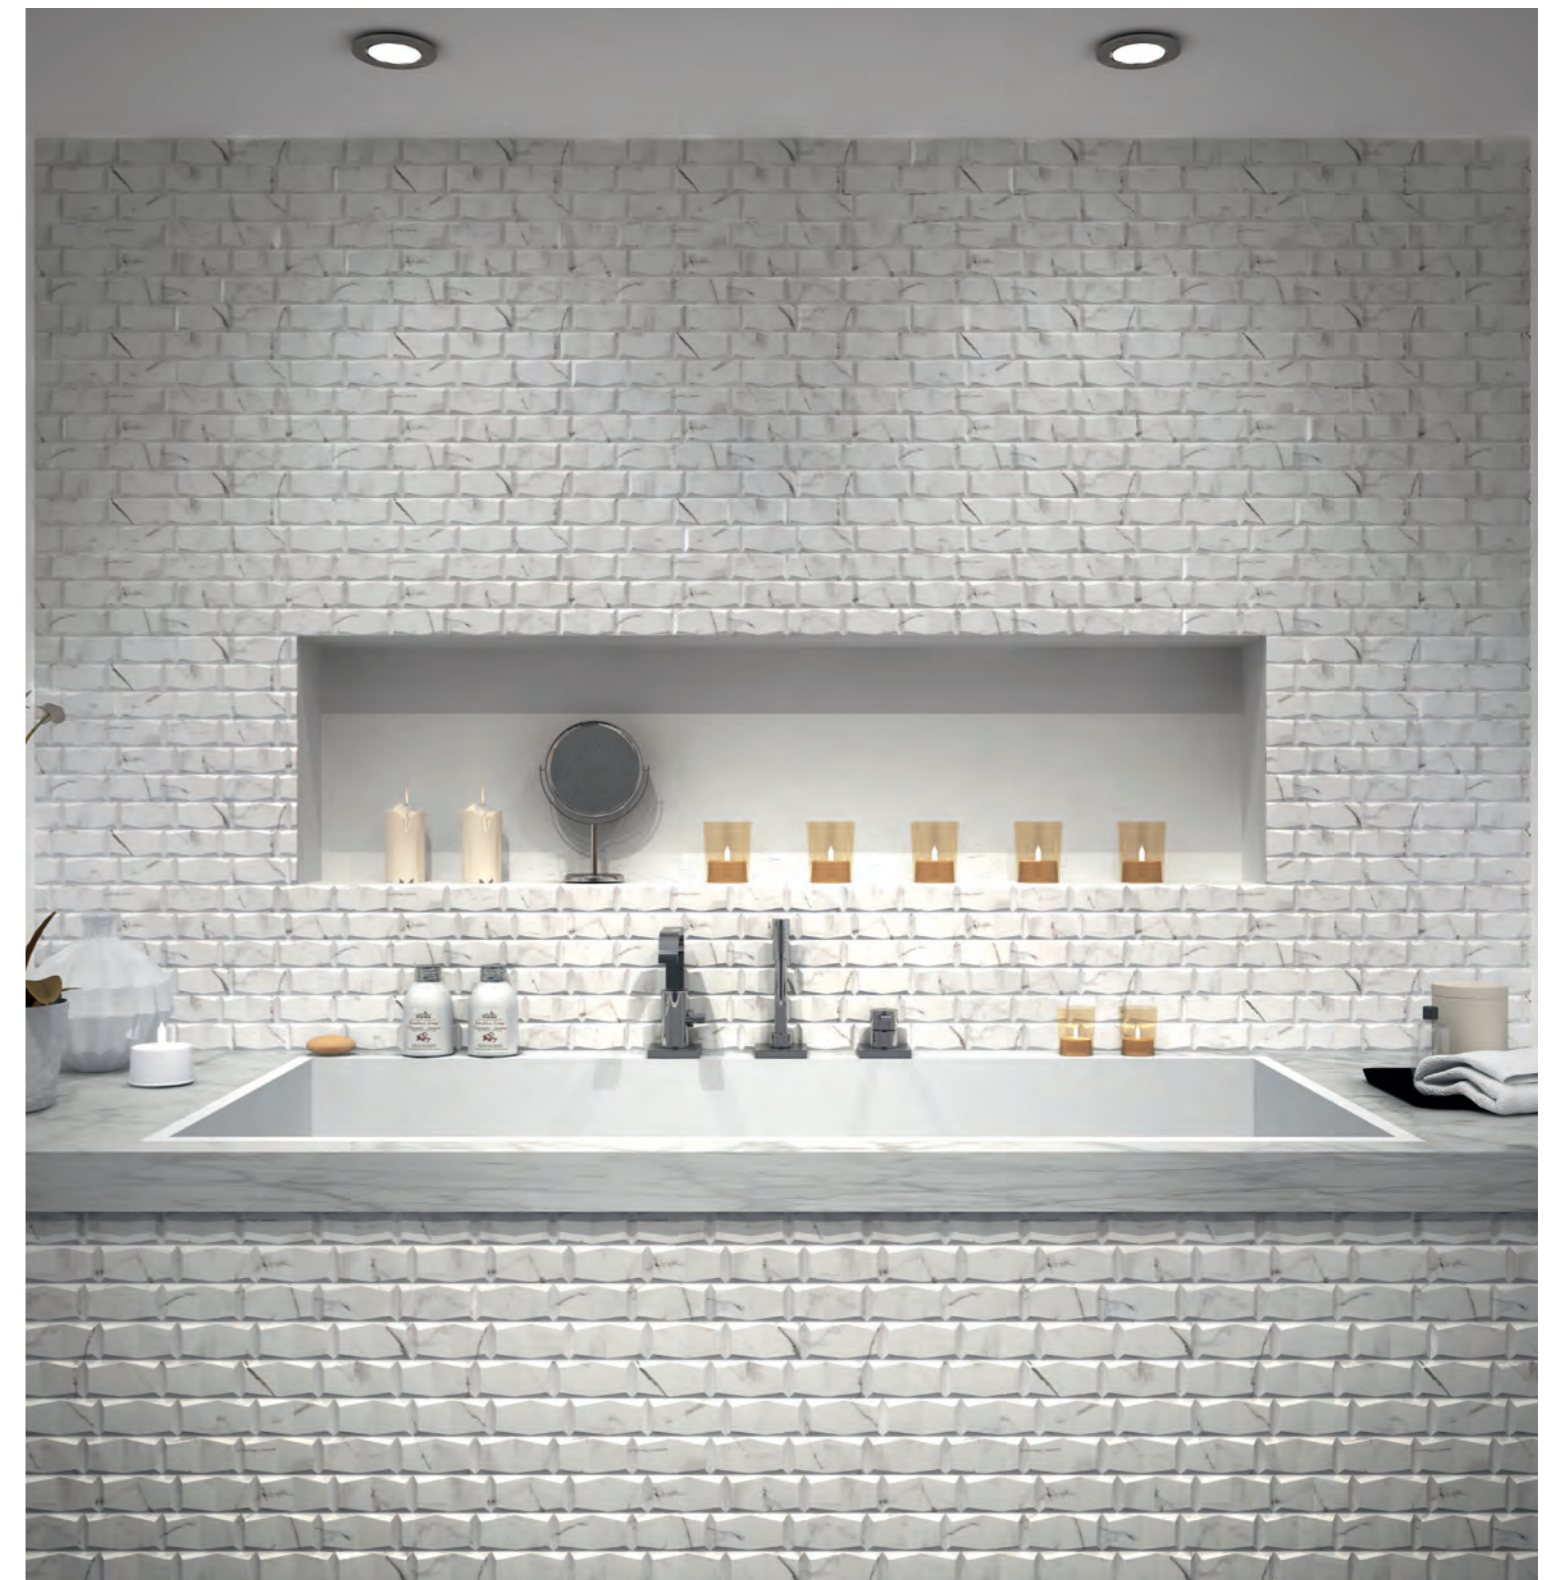

Megane

31x56 / 12"x22"

Packing list (peso bruto aproximado) / (approximate gross weight) / (poids brut approximatif)

FORMATO SIZE FORMATS	PIEZAS CAJA PIECES BOX BOÎTE À PIÈCES	M² CAJA M² BOX M² BOÎTE	KG CAJA KG BOX KG BOÎTE	CAJAS PALET BOXES PALLET BOÎTE À PALLET	M² PALET M² PALLET M² PALLET	KG PALET KG PALLET KG PALLET
31x56 cm. / 12"x22"	6	1	21,6	48 palet / 36 europalet	48 palet / 36 europalet	1045 palet / 787 europalet