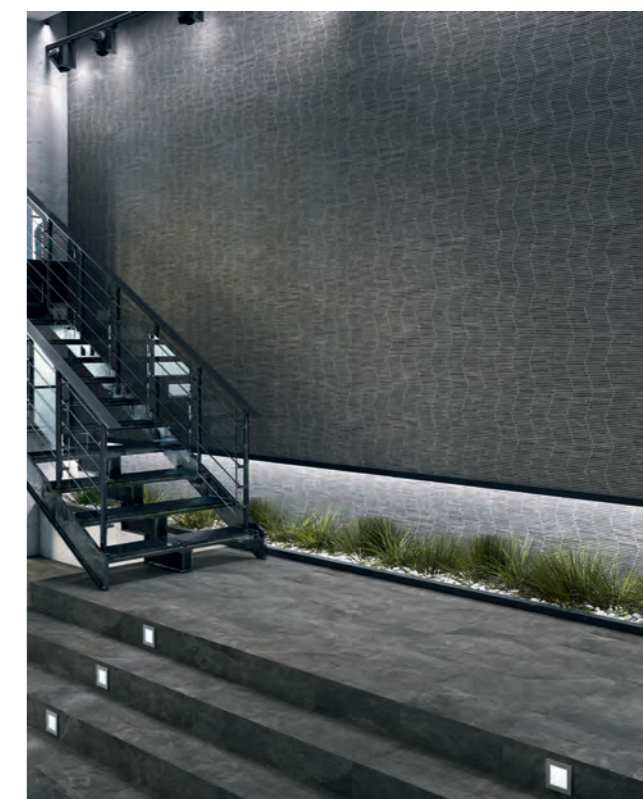

Coda

31x56 / 12"x22"

Coda Ivory
31x56 Cm · 12"x22" · **K-25**

Coda Grey
31x56 Cm · 12"x22" · **K-25**

Coda Black
31x56 Cm · 12"x22" · **K-25**

Coda White
31x56 Cm · 12"x22" · **K-25**

Coda Steel
31x56 Cm · 12"x22" · **K-25**

Coda Nature
31x56 Cm · 12"x22" · **K-25**

Coda Deco Ivory
31x56 Cm · 12"x22" · **K-28**

Coda Deco Grey
31x56 Cm · 12"x22" · **K-28**

Coda Deco Black
31x56 Cm · 12"x22" · **K-28**

Coda Deco White
31x56 Cm · 12"x22" · **K-28**

Coda Deco Steel
31x56 Cm · 12"x22" · **K-28**

Coda Deco Nature
31x56 Cm · 12"x22" · **K-28**

Junta coloreada. Color de junta sugerida RAL 7047
Coloured grout. Suggested grout colour RAL 7047
Joint coloré. Couleur de joint suggérée RAL 7047

Packing list (peso bruto aproximado) / (approximate gross weight) / (poids brut approximatif)

FORMATO SIZE FORMATS	PIEZAS CAJA PIECES BOX BOÎTE À PIÈCES	M² CAJA M² BOX M² BOÎTE	KG CAJA KG BOX KG BOÎTE	CAJAS PALET BOXES PALLET BOÎTE À PALLET	M² PALET M² PALLET M² PALLET	KG PALET KG PALLET KG PALLET
31x56 cm. / 12"x22" base	7	1,21	25	48 palet / 36 europalet	58,08 palet / 43,56 europalet	1210 palet / 915 europalet
31x56 cm. / 12"x22" deco	7	1,21	22	48 palet / 36 europalet	58,08 palet / 43,56 europalet	1066 palet / 807 europalet

Piezas especiales / Special pieces / Pièces especiales · Disponibles en todos los colores de la serie sobre pedido / Available in all colours according to order // Disponible dans toutes les couleurs sur demande

Rodapié romo · 8x31 Cm · 3"x12" · **PZ-07**
Rodapié romo · 8x56 Cm · 3"x22" · **PZ-12**

Peldaño técnico lado 56 · 31x56 Cm · 12"x22"
Liso **PZ-95** · Rayado **PZ-96**
Peldaño técnico lado 31 · 31x56 Cm · 12"x22"
Liso **PZ-82** · Rayado **PZ-86**

Escuadra técnica 31x56 Cm · 12"x22"
Liso **PZ-99** · Rayado **PZ-101**

Coda Deco White 31x56 Cm · 12"x22"
> Coda Steel 31x56 Cm · 12"x22" · Coda Deco Steel 31x56 Cm · 12"x22"
> Coda Black 31x56 Cm · 12"x22" · Coda Deco Black 31x56 Cm · 12"x22"
< Coda Deco Grey 31x56 Cm · 12"x22" · > Coda Grey 31x56 Cm · 12"x22"