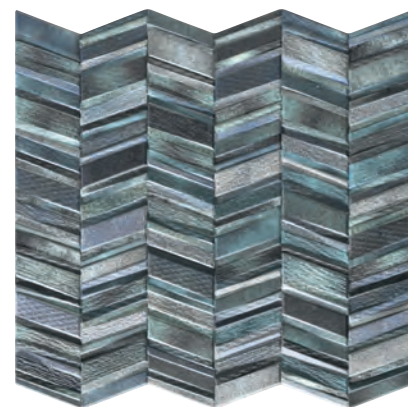

Chevron

44x44 / 17"x17"

Chevron White
44x44 Cm · 17"x17" · K-22

Chevron Grey
44x44 Cm · 17"x17" · K-22

Chevron Black
44x44 Cm · 17"x17" · K-22

Chevron Ocean
44x44 Cm · 17"x17" · K-22

Chevron Brown
44x44 Cm · 17"x17" · K-22

Stonehenge Chevron Earh
44x44 Cm · 17"x17" · K-22

Stonehenge Chevron Frost
44x44 Cm · 17"x17" · K-22

Rejuntado interior pieza. Colores sugeridos RAL 7047, 7030 y 7022
Internal grouting piece. Suggested Colors RAL 7047, 7030 y 7022
Jointoiment interne de la pièce. Couleur suggérées RAL 7047, 7030 y 7022

Chevron Grey 44x44 Cm · 17"x17" · Roof Gris 31x56 Cm · 12x22"
> Chevron White 44x44 Cm · 17"x17"
> Chevron Ocean 44x44 Cm · 17"x17" · Roof Negro 31x56 Cm · 12x22"