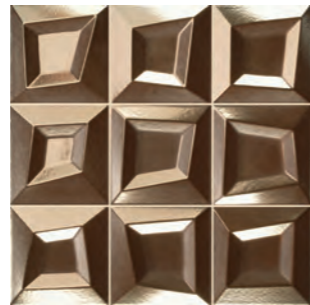

Frame

33x33 / 13"x13"

Frame Blanco
33x33 Cm · 13"x13" · **K-30**

Frame Negro
33x33 Cm · 13"x13" · **K-30**

Frame Oro
33x33 Cm · 13"x13" · **CK-45**

Frame Antracita
33x33 Cm · 13"x13" · **CK-45**

 1,5 mm junta recomendada entre piezas
1,5 mm recommended joint between pieces
1,5 mm de joint recommandé entre les pièces

 Rejuntado interior pieza. Colores sugeridos RAL 7047, 7030 y 7022
Internal grouting piece. Suggested Colors RAL 7047, 7030 y 7022
Jointoient interne de la pièce. Couleur suggérées RAL 7047, 7030 y 7022