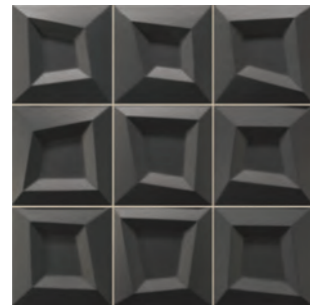

Frame

33x33 / 13"x13"

Frame Blanco
33x33 Cm · 13"x13" · **K-30**

Frame Negro
33x33 Cm · 13"x13" · **K-30**

Frame Oro
33x33 Cm · 13"x13" · **CK-45**

Frame Antracita
33x33 Cm · 13"x13" · **CK-45**

 1,5 mm junta recomendada entre piezas
1,5 mm recommended joint between pieces
1,5 mm de joint recommandé entre les pièces

 Rejuntado interior pieza. Colores sugeridos RAL 7047, 7030 y 7022
Internal grouting piece. Suggested Colors RAL 7047, 7030 y 7022
Jointoient interne de la pièce. Couleur suggérées RAL 7047, 7030 y 7022